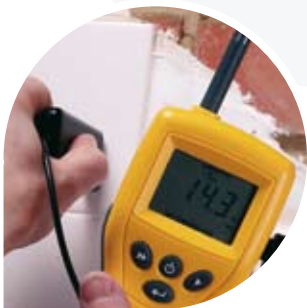

Trois appareils en un : pour le diagnostic complet de l'humidité dans les constructions.

- ➔ Humidimètre et thermo hygromètre
- ➔ Détecte l'humidité par radiofréquence, mesure par contact de deux électrodes
- ➔ Mesure l'humidité relative, la température ambiante et le point de rosée

L'Humitest® MMS est fourni avec une sonde de température de surface, qui permet de mesurer la condensation et les ponts thermiques.

Les sondes longues isolées, fournies avec l'Humitest® MMS, permettent de mesurer l'humidité en profondeur.